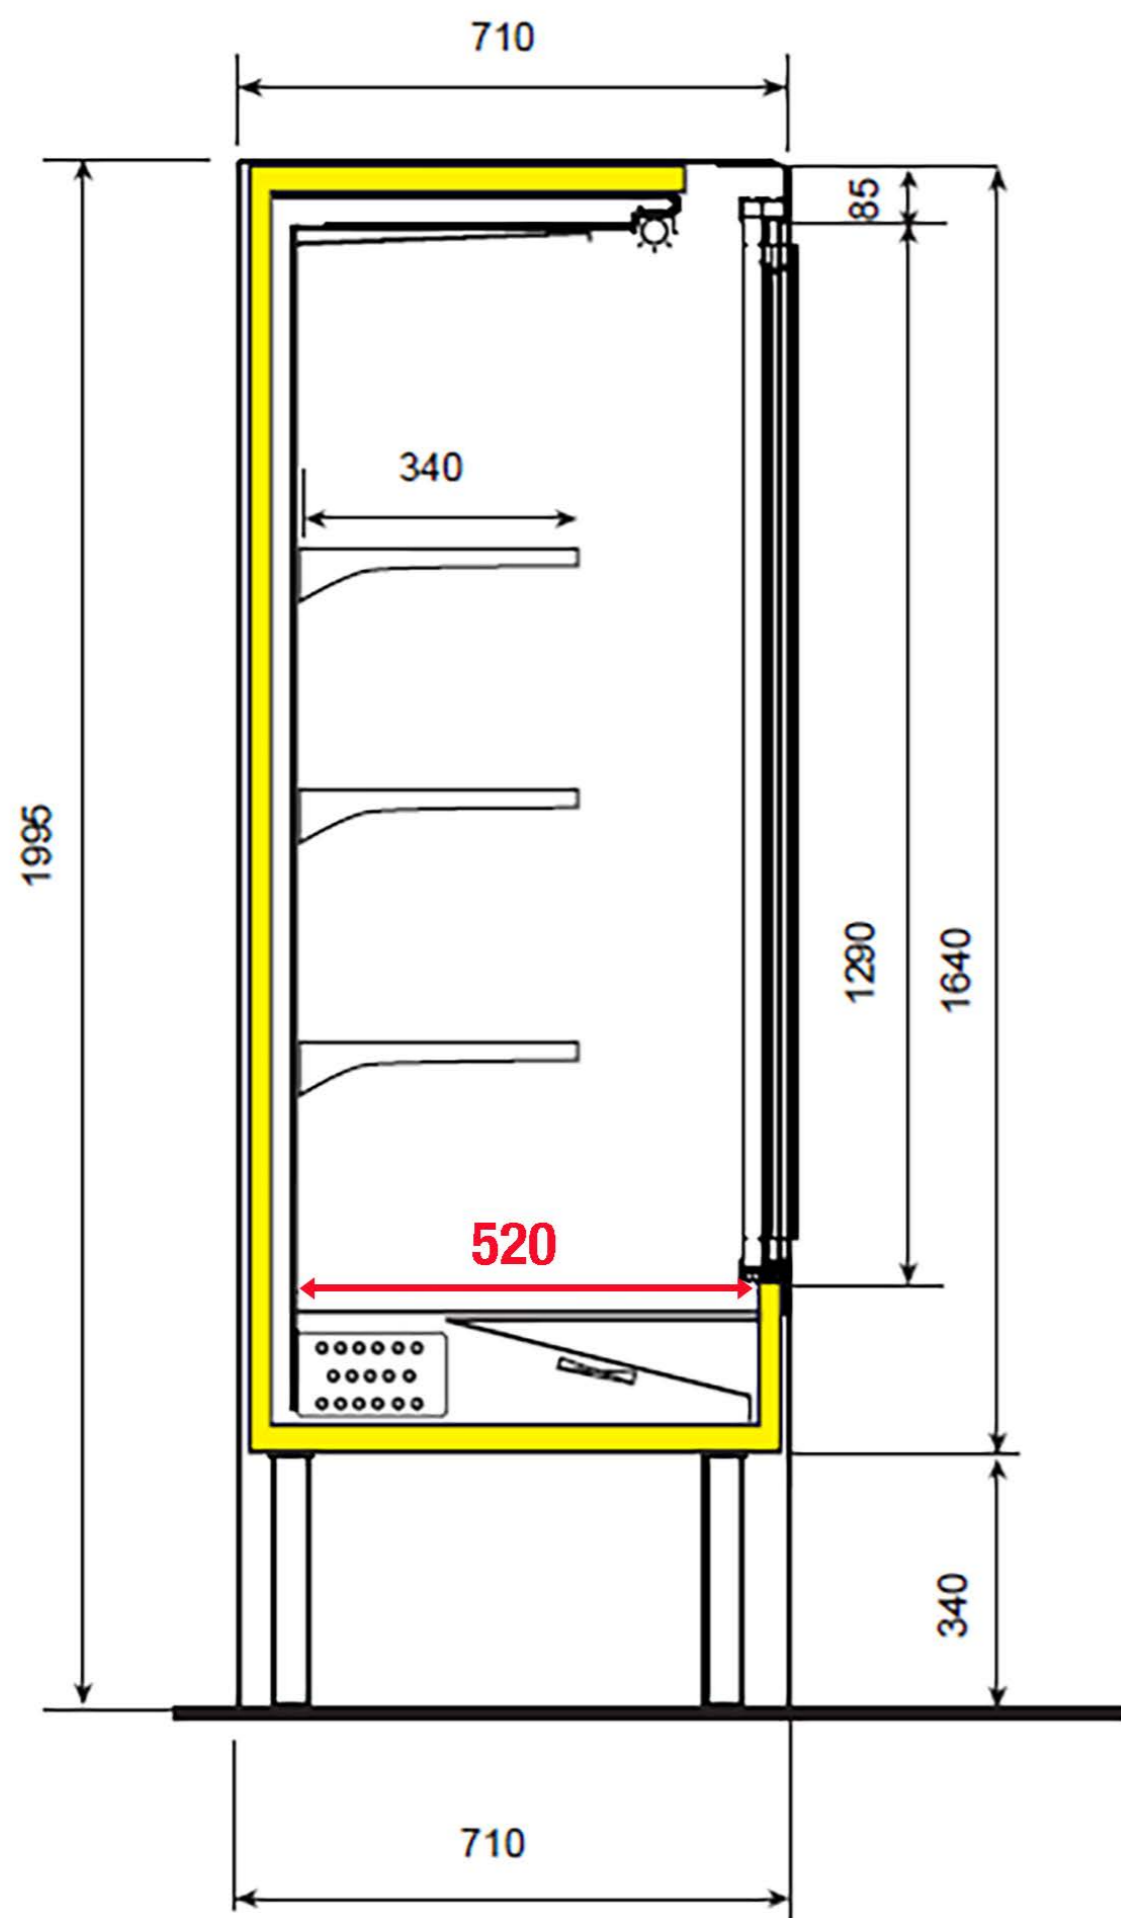

MOD : DS12/B5-P9P

Production code : CV120PSVND97BH

04/2024

Dallas Line

MODELLO	LUNG. LENGTH LAENGE LONGUEUR	MOTORE COMPRESSOR KOMPRESSOR COMPRESSEUR	ILLUMINAZIONE LIGHTING BELEUCHTUNG ILLUMINATION	TIPO DI GAS KIND OF GAS GAS-TYP TIPE DE GAZ	QUANTITA' GAS GAS QUANTITY GAS MENGE QUANTITE' DE GAS (KG.)	HP	Potenza frigorifera Refrigeration power Kalteleistung Puissance frigorifique Watt (-10°C)	Watt assorbiti Watt absorbed Nennleistungsaufnahme Watts absorbés	Assorbimento Ventilatori Vasca Fab absorption Luefteraufnahmen Absorption ventilateurs (W)	Watt vaschetta elettr. Electric pan Elektrische Wanne Bac électrique
	VENTILATO - UMLUFT - AIRY - VENTILE - VENTILADA									
CERVINO	70	NLE8,8CN	1 x 7w	0,125	R 290	1/2 HP	690	326+43	36	270
	100	NLE11CN	1 x 7w	0,115	R 290	1/2 HP	873	422+73	36	270
	120	SC15MNX	1 x 10w	0,135	R 290	3/4 HP	1054	591+73	36	270
	150	SCE21MNX	1 x 13w	0,150	R 290	1- HP	1396	723+146	54	400
	180	2*NLE11CN	1 x 16w	2*0,115	R 290	2*1/2 HP	2*873	(422+73)*2	72	2*270

Modello: Dallas Line

Revisione:
00

Data:

I dati tecnici possono essere soggetti a cambiamenti senza alcun obbligo di preavviso. We reserve the right to change technical features without notice. Technische aenderungen sind ohne voranzeige moeglich. Nous nous reservons le droit de varier sans preavis les details techniques.